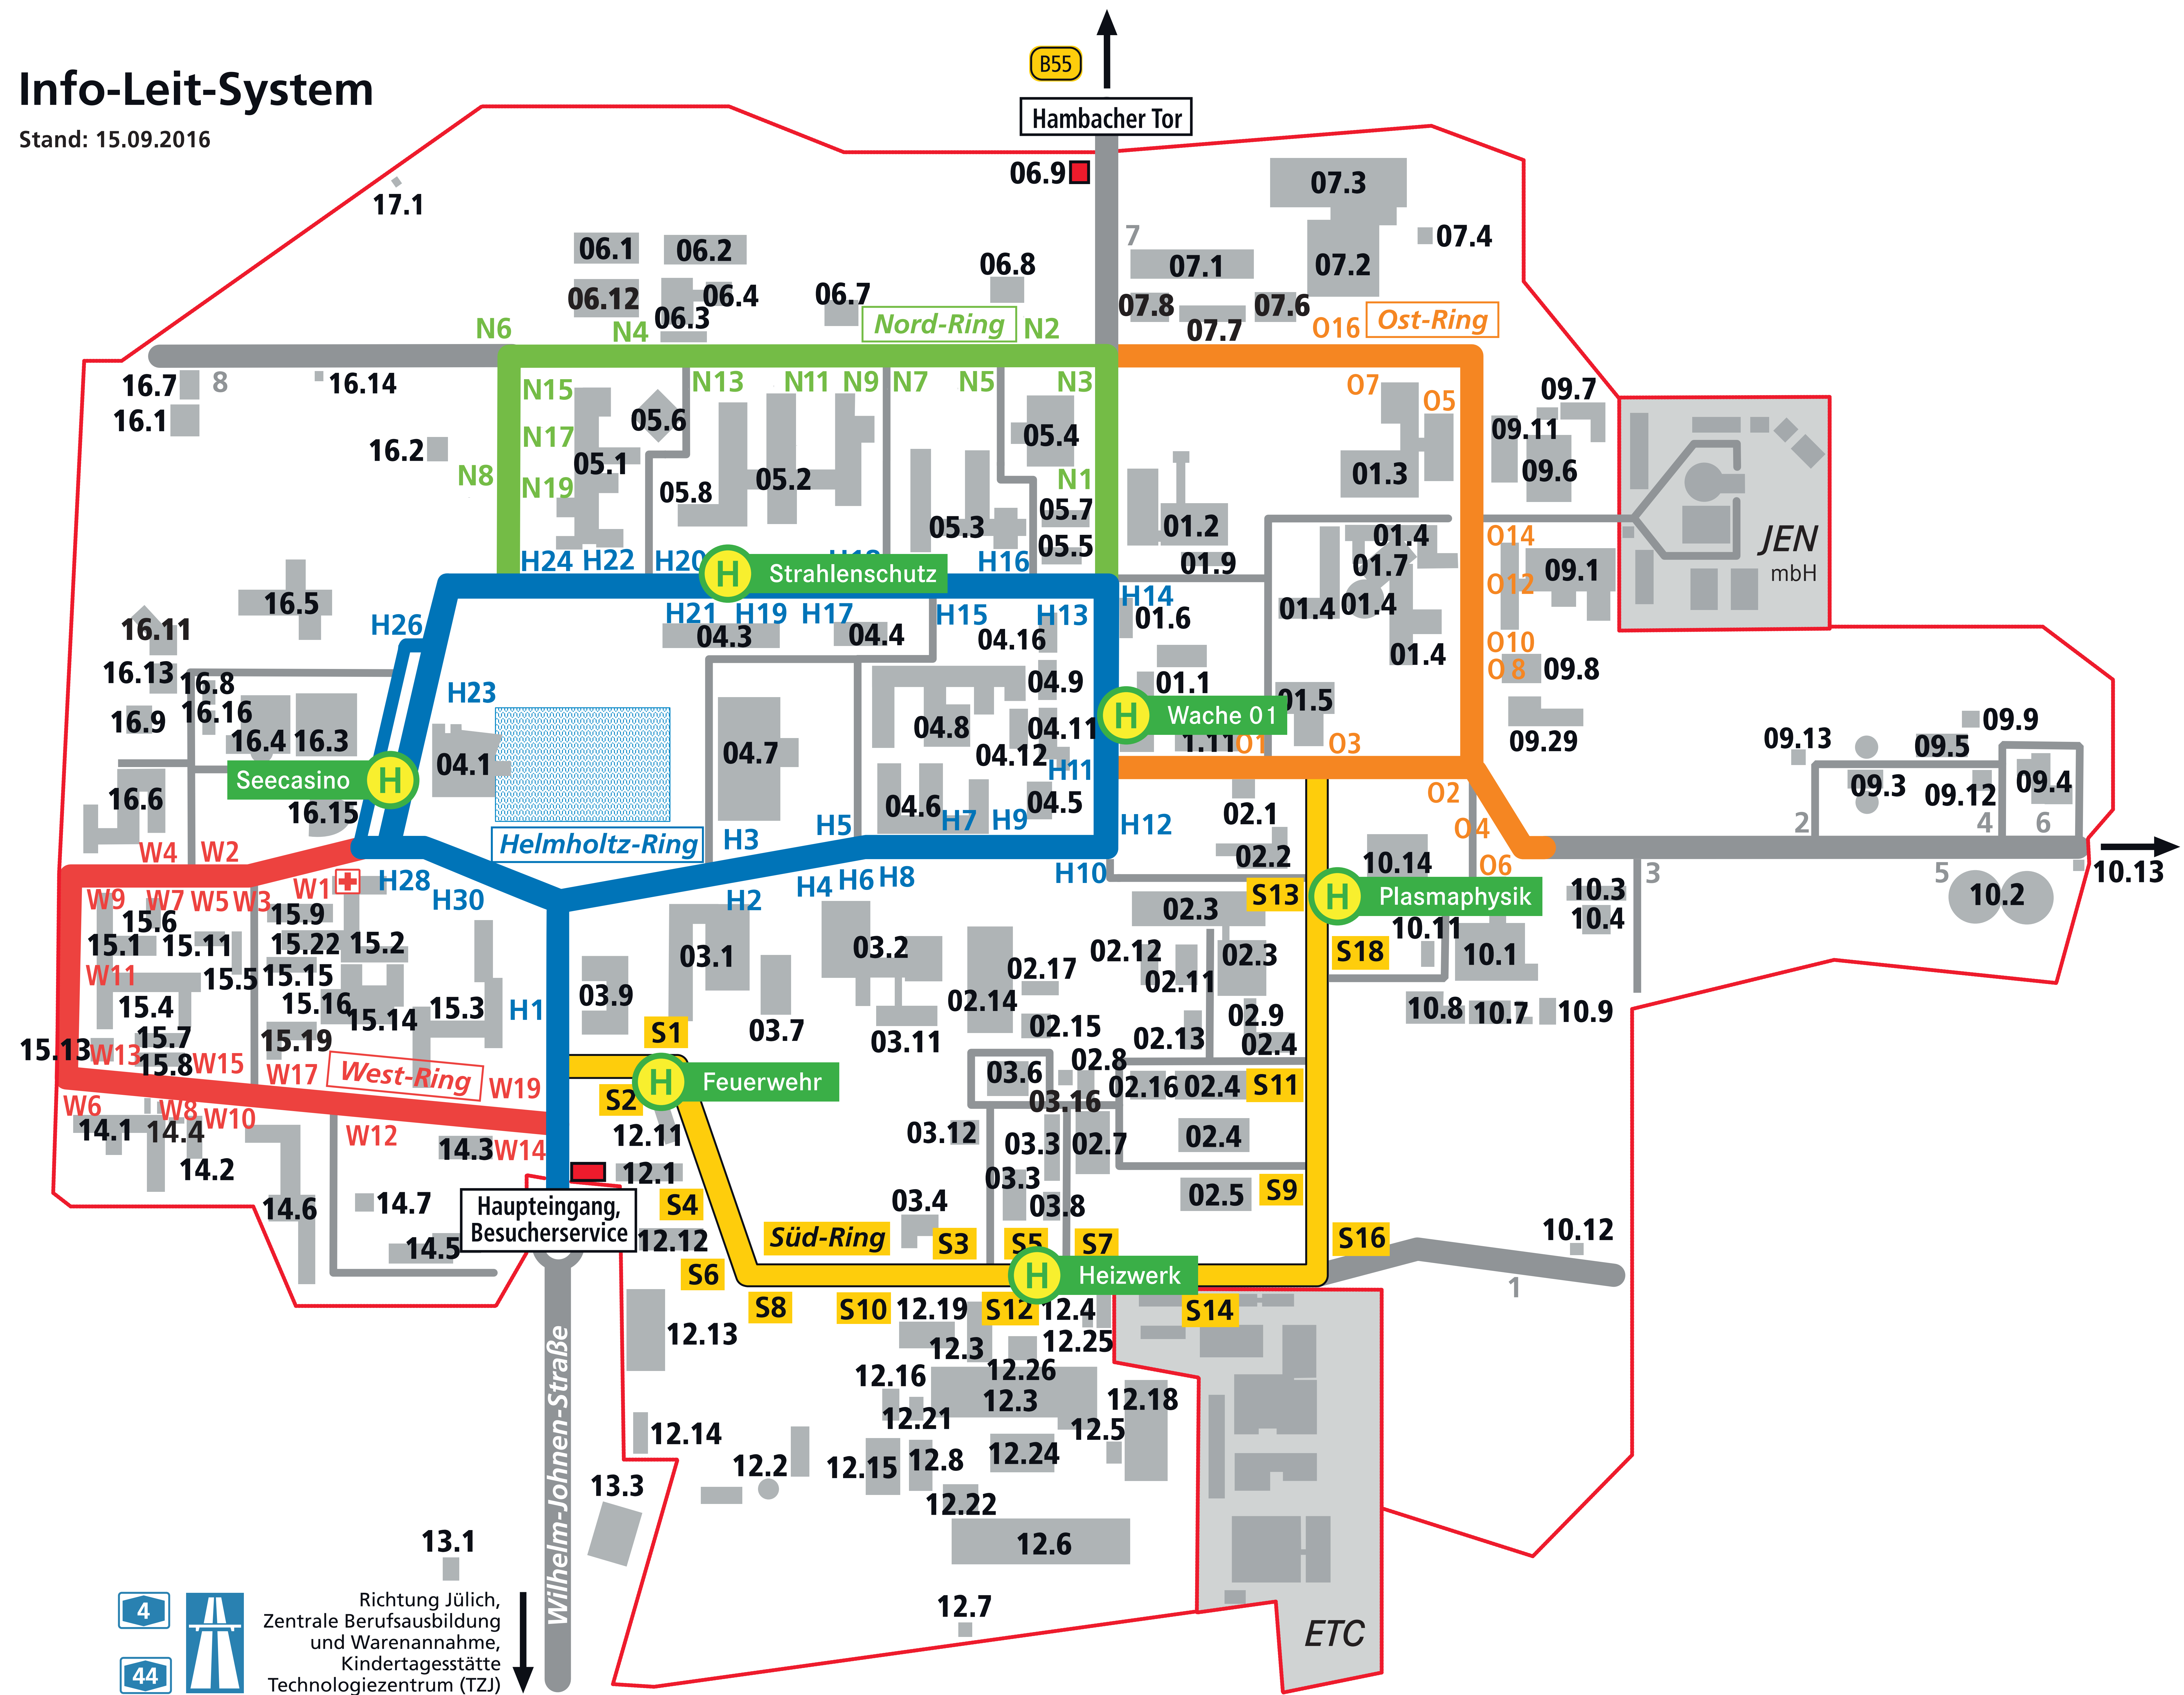

Info-Leit-System

Stand: 15.09.2016

Richtung Jülich,
Zentrale Berufsausbildung
und Warenannahme,
Kindertagesstätte
Technologiezentrum (TZJ)