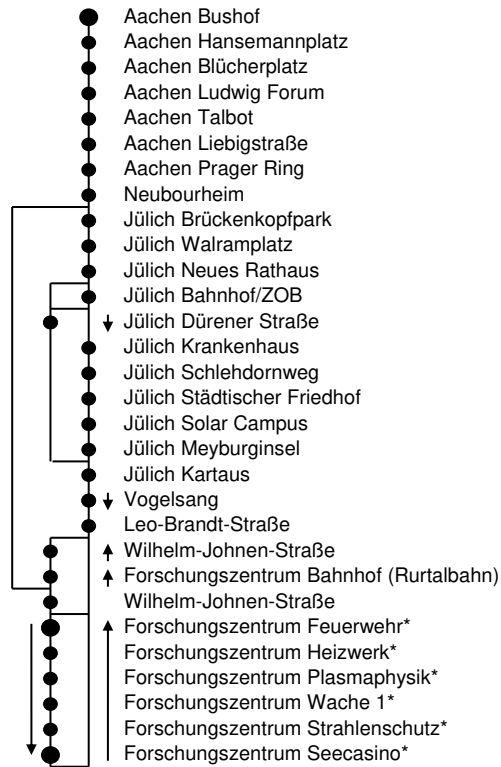

SB 20

Schnellbus

Aachen - Jülich -
Forschungszentrum

*Der Zugang zum Forschungszentrum ist ohne vorherige Zugangsgenehmigung nicht möglich.

SB20

Forschungszentrum - Jülich - Aachen Bushof und zurück

Rurtalbus	Montag-Freitag				
FZJ Feuerwehr	13 06	15 45	16 15	16 42	17 30
FZJ Heizwerk	13 07	15 46	16 16	16 43	17 31
FZJ Plasmaphysik	13 08	15 47	16 17	16 44	17 32
FZJ Wache 1	13 09	15 48	16 18	16 45	17 33
FZJ Strahlenschutz	13 10	15 49	16 19	16 46	17 34
FZJ Seecasinò	13 11	15 50	16 20	16 47	17 35
Wilhelm-Johnen-StraÙe	{	{	{	16 49	17 37
FZJ Bahnhof	{	{	{	{	17 38
Wilhelm-Johnen-StraÙe	{	{	{	{	17 39
Leo-Brandt-StraÙe	13 13	15 52	16 22	{	17 40
Kartaus	13 15	15 54	16 24	{	17 42
Jülich Meyburginsel	13 18	15 57	16 27	{	17 45
Jülich Solar Campus	13 20	15 59	16 29	{	17 47
Städtischer Friedhof	13 21	16 00	16 30	{	17 48
Jülich Schlehdornweg	13 22	16 01	16 31	{	17 49
Jülich Krankenhaus	13 24	16 03	16 33	{	17 51
Jülich Bahnhof/ZOB	13 28	{	{	{	{
Jülich Neues Rathaus	13 30	16 05	16 35	{	17 53
Jülich Walramplatz	13 32	16 07	16 37	{	17 55
Jülich Brückenkopfpark	13 33	16 08	16 38	{	17 56
Neubourheim	13 34	16 09	16 39	16 58	17 57
Aachen Prager Ring	13 59	16 34	17 04	17 23	18 22
Liebigstraße	14 01	16 36	17 06	17 25	18 24
Talbot	14 03	16 38	17 08	17 27	18 26
Aachen Ludwig Forum	14 05	16 40	17 10	17 29	18 28
Blücherplatz	14 06	16 41	17 11	17 30	18 29
Hansemannplatz	14 07	16 42	17 12	17 31	18 30
Aachen Bushof	14 10	16 45	17 15	17 34	18 33