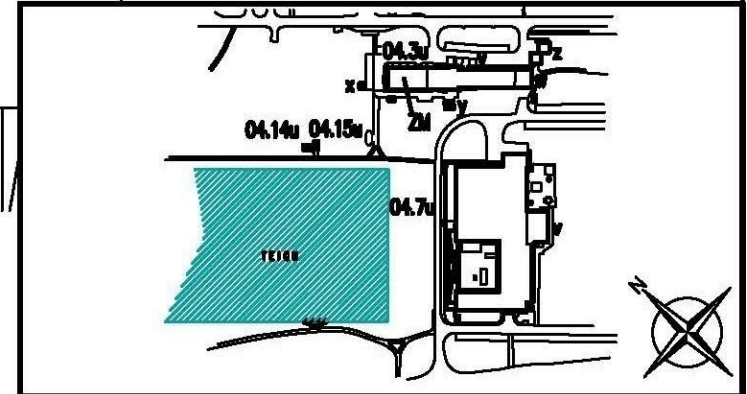

Möbelliste Foyer

- 6 Tische 70cm Bistro
- 3 Tische 160cm Konferenz
- 3 Tische Hochtische
- 24 Stühle klein Bistro
- 18 Stühle groß Konferenz
- 9 Hocker Hochstühle

- 27 Sessel, 75x75cm Polster
- 4 Sofen, 75x210cm Polster
- 2 Sitzhocker 75x120cm Polster
- 5 Sofatische 55x120cm

- 7 Pflanzkübel fahrbar

- Catering
- Stehtische

- frei zu haltender Rettungsweg
- + Tische 70 cm mit kleinen Stühlen
- + Konferenz-Tische 160 cm mit großen Stühlen
- + Grünpflanzen in fahrbaren Topf
- + Hochstühle mit Hochtisch

- + Sessel 75 cm x 75 cm
- + 3 Sitzler Sofa 75 cm x 210 cm
- + Sitz Hocker 75 cm x 120 cm
- + Sofa Tisch 55 cm x 120 cm

- Posterwände
- Aussteller Tische

Industrial Exhibition	
Mesytec	1
ISEG Spezialelektronik	2
powerBridge	3
Toshiba Electron Tubes & Devices	4
TRIPLE F	5
CAEN	6
Hamamatsu	7